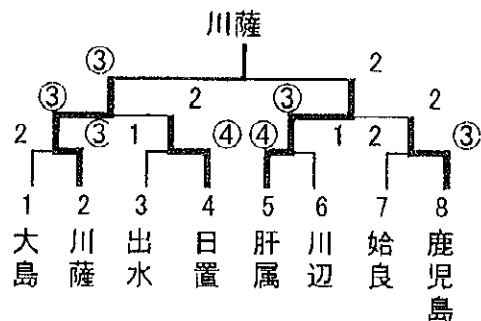

平成28年度 第70回 県民体育大会ソフトテニス競技

開始式	9月17日・土	競技会場	【鹿児島市東開庭球場】	9時10分
大会期日	9月17日・土	競技会場	【鹿児島市東開庭球場】	競技開始 9時30分
大会期日	9月18日・日	競技会場	【鹿児島市東開庭球場】	競技開始 9時00分

【1日目】 男子予選リーグ

	地区名	1	2	3	勝	負	順
1	肝 属	△	④	3	2	0	1
2	熊 毛	1	△	2	0	2	3
3	出 水	2	③	△	1	1	2

	地区名	4	5	6	勝	負	順
4	鹿 児 島	△	③	④	2	0	1
5	川 辺	2	△	④	1	1	2
6	伊 佐	1	1	△	0	2	3

	地区名	7	8	9	勝	負	順	得失及び対戦
7	川 薩	△	⑤	1	1	1	2	+2
8	指 宿	0	△	③	1	1	3	-4
9	日 置	④	2	△	1	1	1	+2

	地区名	10	11	12	勝	負	順
10	始 良	△	③	2	1	1	2
11	曾 於	2	△	1	0	2	3
12	大 島	③	④	△	2	0	1

【1日目】 女子予選リーグ

	地区名	1	2	3	勝	負	順
1	大 島	△	1	1	0	2	3
2	曾 於	②	△	1	1	1	2
3	指 宿	②	②	△	2	0	1

	地区名	4	5	6	7	勝	負	順
4	鹿 児 島	△	②	③	③	3	0	1
5	出 水	1	△	②	1	1	2	3
6	熊 毛	0	1	△	1	0	3	4
7	日 置	0	②	②	△	2	1	2

	地区名	8	9	10	11	勝	負	順	得失点
8	川 薩	△	0	③	②	2	1	3	-2
9	肝 属	③	△	③	1	2	1	1	+2
10	川 辺	0	0	△	0	0	3	4	
11	始 良	1	②	③	△	2	1	2	+0

【男子決勝トーナメント】